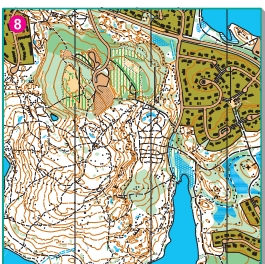

1) HUSSONMÄKI / 4,5 km<sup>2</sup> / -22

2) PUIJONSASRVI / 2,7 km<sup>2</sup> / -22

3) RASINMÄKI / 4,3 km<sup>2</sup> / -22

4) RAUTANIEMI / 1,4 km<sup>2</sup> -22 (7500)

5) SORSASALO / 2,3 km<sup>2</sup> / -22

6) SORSASALO itäosa / 1,6 km<sup>2</sup> / -22 (7500)

7) YLÄMÄKI / 4,9 km<sup>2</sup> / -22

8) PIRTTI / 2,0 km<sup>2</sup> / -21

9) VANUVUORI / 3,4 km<sup>2</sup> / -21

10) JYNKKÄ / 2,6 km<sup>2</sup> / -21