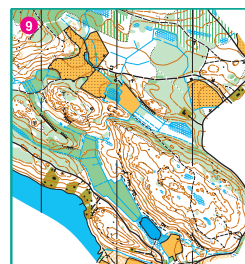

1) HUSSONMÄKI / 4,5 km<sup>2</sup> / -22

2) PUIJONSASRVI / 2,7 km<sup>2</sup> / -22

3) RASINMÄKI / 4,3 km<sup>2</sup> / -22

4) RAUTANIEMI / 1,4 km<sup>2</sup> -22 (7500)

5) SORSASALO / 2,3 km<sup>2</sup> / -22

6) SORSASALO itäosa / 1,6 km<sup>2</sup> / -22 (7500)

7) YLÄMÄKI / 4,9 km<sup>2</sup> / -22

8) PIRTTI / 2,0 km<sup>2</sup> / -21

9) VANUVUORI / 3,4 km<sup>2</sup> / -21

10) JYNKKÄ / 2,6 km<sup>2</sup> / -21

11) JYNKÄNVUORI / 3,2 km<sup>2</sup> / -21

12) JÄNNENIEMI / 3,4 km<sup>2</sup> / -20

13) HUUHKAJANKIERROS / 5,2 km<sup>2</sup> / -19

14) SYVÄ-KANKAINEN / 9,5 km<sup>2</sup> / -19

15) KAISLANEN / 4,0 km<sup>2</sup> / -20

16) KERIVUORI / 5,0 km<sup>2</sup> / -20

17) LOUTTEINEN / 4,3 km<sup>2</sup> / -18

18) VARTIALA / 4,5 km<sup>2</sup> / -18