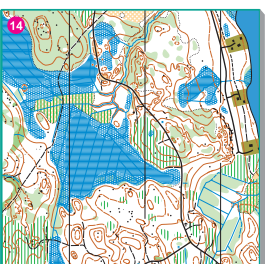

6) SORSASALO itäosa / 1,6 km<sup>2</sup> / -22 (7500)

7) YLÄMÄKI / 4,9 km<sup>2</sup> / -22

8) PIRTTI / 2,0 km<sup>2</sup> / -21

9) VANUVUORI / 3,4 km<sup>2</sup> / -21

10) JYNKKÄ / 2,6 km<sup>2</sup> / -21

11) JYNKÄNVUORI / 3,2 km<sup>2</sup> / -21

12) JÄNNENIEMI / 3,4 km<sup>2</sup> / -20

13) HUUHKAJANKIERROS / 5,2 km<sup>2</sup> / -19

14) SYVÄ-KANKAINEN / 9,5 km<sup>2</sup> / -19

15) KAISLANEN / 4,0 km<sup>2</sup> / -20

16) KERIVUORI / 5,0 km<sup>2</sup> / -20

17) LOUTTEINEN / 4,3 km<sup>2</sup> / -18

18) VARTIALA / 4,5 km<sup>2</sup> / -18