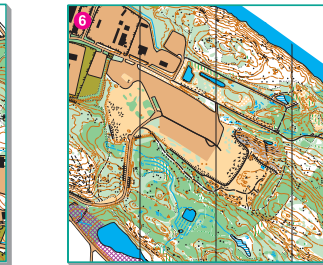

1) HUSSONMÄKI / 4,5 km<sup>2</sup> / -22

2) PUIJONSASRVI / 2,7 km<sup>2</sup> / -22

3) RASINMÄKI / 4,3 km<sup>2</sup> / -22

4) RAUTANIEMI / 1,4 km<sup>2</sup> -22 (7500)

5) SORSASALO / 2,3 km<sup>2</sup> / -22

6) SORSASALO itäosa / 1,6 km<sup>2</sup> / -22 (7500)

7) YLÄMÄKI / 4,9 km<sup>2</sup> / -22

8) PIRTTI / 2,0 km<sup>2</sup> / -21

9) VANUVUORI / 3,4 km<sup>2</sup> / -21

10) JYNKKÄ / 2,6 km<sup>2</sup> / -21

16) KERIVUORI / 5,0 km<sup>2</sup> / -20

17) LOUTTEINEN / 4,3 km<sup>2</sup> / -18

18) VARTIALA / 4,5 km<sup>2</sup> / -18