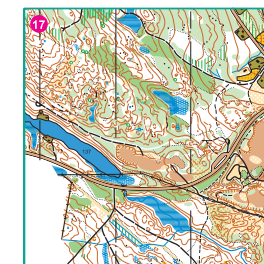

6) SORSASALO itäosa / 1,6 km<sup>2</sup> / -22 (7500)

7) YLÄMÄKI / 4,9 km<sup>2</sup> / -22

8) PIRTTI / 2,0 km<sup>2</sup> / -21

9) VANUVUORI / 3,4 km<sup>2</sup> / -21

10) JYNKKÄ / 2,6 km<sup>2</sup> / -21

11) JYNKÄNVUORI / 3,2 km<sup>2</sup> / -21

12) JÄNNENIEMI / 3,4 km<sup>2</sup> / -20

13) HUUHKAJANKIERROS / 5,2 km<sup>2</sup> / -19

14) SYVÄ-KANKAINEN / 9,5 km<sup>2</sup> / -19

15) KAISLANEN / 4,0 km<sup>2</sup> / -20

16) KERIVUORI / 5,0 km<sup>2</sup> / -20

17) LOUTTEINEN / 4,3 km<sup>2</sup> / -18

18) VARTIALA / 4,5 km<sup>2</sup> / -18