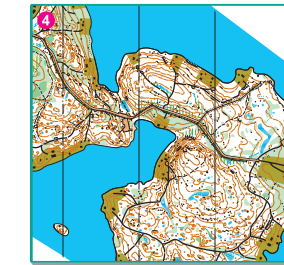

1) HUSSONMÄKI / 4,5 km<sup>2</sup> / -22

2) PUIJONSASRVI / 2,7 km<sup>2</sup> / -22

3) RASINMÄKI / 4,3 km<sup>2</sup> / -22

4) RAUTANIEMI / 1,4 km<sup>2</sup> -22 (7500)

5) SORSASALO / 2,3 km<sup>2</sup> / -22

6) SORSASALO itäosa / 1,6 km<sup>2</sup> / -22 (7500)

7) YLÄMÄKI / 4,9 km<sup>2</sup> / -22

8) PIRTTI / 2,0 km<sup>2</sup> / -21

9) VANUVUORI / 3,4 km<sup>2</sup> / -21

10) JYNKKÄ / 2,6 km<sup>2</sup> / -21